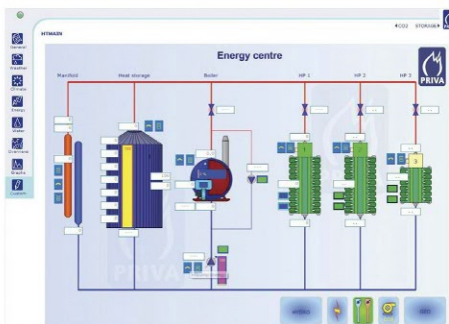

Взаимодействие

Priva Connex предлагает надежную платформу, в которой все ваши датчики и системы соединяются в одной центральной сети. Вы также можете улучшить эффективность работ в теплице, подключив Систему Учета Труда Priva FS Performance. Это соединение позволяет вам комбинировать климатические данные с данными по трудозатратам, производственными показателями и данными по растениям.

Графический и интуитивно-понятный интерфейс

При помощи наглядных пиктограмм легко перемещаться по различным климатическим, ирригационным и энергетическим программам. Программы представлены в различных цветах, а графики легко изменяются нажатием кнопки мыши. Графические обзоры процессов точно показывают вам, что происходит в вашей теплице, и могут быть настроены по вашим желаниям.