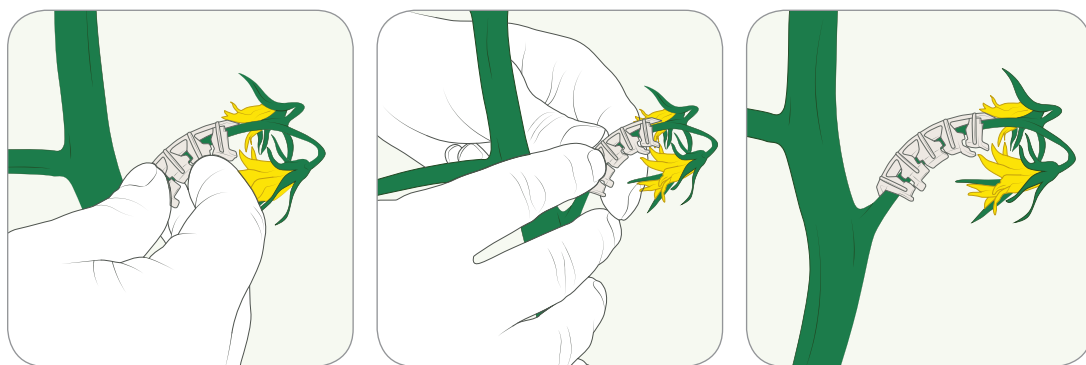

# НАДЕЖНАЯ ПОДДЕРЖКА КИСТЕЙ

Кистедержатели арочные Top Flex Arch, 561ac; Opti Flex, 560ac-s

Немногие арочные кистедержатели способны действительно эффективно и надежно крепиться к основанию кисти и поддерживать её должным образом на протяжении всего роста.

Арочные кистедержатели Paskal специально сконструированы для того, чтобы предотвратить повреждение кисти и стебля. Кистедержатель поддерживает рост здорового соцветия томата и предотвращает облом томатной кисти на более поздней стадии роста.

## Преимущества

- Инновационный дизайн
- Быстрое и простое крепление на стадии цветения
- Адаптированы для различных методов выращивания
- Легкий вес
- Обеспечивает надежную и длительную поддержку
- Доступен в двух размерах 5 мм / 6 мм
- Есть различные варианты по жесткости и гибкости
- Есть биоразлагаемый вариант

## Инструкция по применению

- Время: устанавливаются только в начале стадии цветения, когда цветет кисть
- Держите кистедержатель открытой стороной по направлению к кисти
- Прикрепите кистедержатель к стеблю кисти, рядом с основным стеблем
- Количество: от 5 до 15 единиц на растение (в зависимости от технологии выращивания и типа томатов)